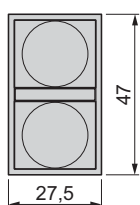

Signal- och manöverenheter, Tryckknappar Ø 22

Harmony® style 5. Tryckknappar, vred och signallampor med frontring i svart plast

Dubbeltrycke för lampa

ZB5 AW81•••3,
ZB5 AW82•••3

ZB5 AW83•••3,
ZB5 AW84•••3

Frontvy

Svamptrycke, kvarstående

ZB5 AW7•3

Lamptrycken med tryck/tryck funktion

ZB5 AH0•3

ZB5 AH•3,

Frontvy

Lampvred

ZB5 AK1•••3

Lampkontaktton för tryckknappar och vred, skruvanslutning

Inbyggd LED
ZB5 AW0•••

Direktmatning för BA9s lampa
ZB5 AW06•

Med inbyggd transformator för BA9s lampa
ZB5 AW0••, ZB5 AW0•D••

Lampkontaktton för tryckknappar och vred, plug-in kontakt

Inbyggd LED
ZB5 AW0•••4