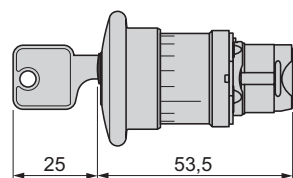

Signal- och manöverenheter, Tryckknappar Ø 22 Harmony® style 5. Tryckknappar, vred och signallampor ZB6

Svamptrycken, kvarstående

Dragåterställning

ZB5 AT4

ZB5 AT4, ZB5 AT84 (1), ZB5 AX4

(1) ZB5 AT84: Nödstopp.

ZB5	Ø
AT4, AT84	40
AX4	60

Vrid

ZB5 AS4•, ZB5 AS834

ZB5 AS5•, ZB5 AS844 (1), ZB5 AS6•

(1) ZB5 AS844: Nödstopp.

ZB5	Ø
AS5•, AS844	40
AS6•	60

ZB5 AS834: Nödstopp.

8

Nyckelåterställning

ZB5 AS7•, ZB5 AS934

ZB5 AS1•, ZB5 AS2•, ZB5 AS944 (1), ZB5 AS944D (1), ZB5 AS964 (1)

(1) ZB5 AS944, ZB5 AS944D och ZB5 AS964: Nödstopp.

ZB5	Ø
AS1•, AS944	40
AS2•, AS964	60

ZB5 AS934: Nödstopp.

ZB5 AS14D