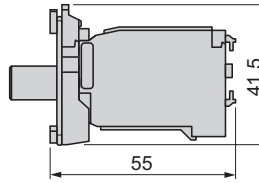

Direktmatning för BA9s lampor
ZB5 AV6

Med inbyggd transformator för BA9s lampor
ZB5 AV•, AV•D•

Lampdon, plug-in anslutning

Inbyggd LED
ZB5 AV••4

Block för lamptestfunktion

Inkoppling
ZBZ G156

ZBZ M156

8