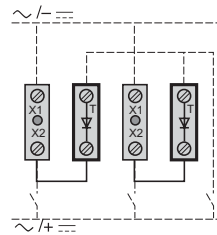

Direktmatning för BA9s lampor
ZB5 AV6

Med inbyggd transformator för BA9s lampor
ZB5 AV•, AV•D•

Lampdon, plug-in anslutning

Inbyggd LED
ZB5 AV••4

Block för lamptestfunktion

Inkoppling
ZBZ G156

ZBZ M156

8