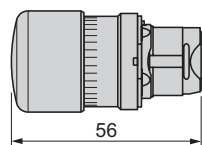

ZB5 AR•16

ZB5	Ø
AC•	40
AR•	60

Signal- och manöverenheter, Tryckknappar Ø 22 Harmony® style 5. Tryckknappar, vred och signallampor ZB6

Svamptrycken, kvarstående

Dragåterställning

ZB5 AT4

ZB5 AT4, ZB5 AT84 (1), ZB5 AX4