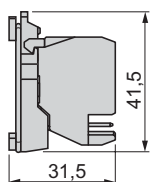

Nyckelvred
ZB5 AG•, ZB5 AG0•, ZB5 AG•M

Nyckelvred (DOM n° 8D1)
ZB5 AGD

Vippbrytare
ZB5 AD•8

Kontaktdon för tryckknappar och vred

Skruvanslutning
ZB5 AZ10•, ZB5 AZ141

Plug-in kontakt
ZB5 AZ10•4, ZB5 AZ1414

Signal- och manöverenheter, Tryckknappar Ø 22