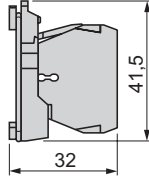

Direktmatning för BA9s lampor
ZB5 AV6

Med inbyggd transformator för BA9s lampor
ZB5 AV•, AV•D•

Lampdon, plug-in anslutning

Inbyggd LED
ZB5 AV••4

Block för lamptestfunktion

Inkoppling
ZBZ G156

ZBZ M156

8