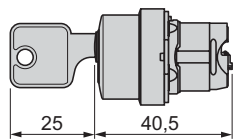

Nyckelvred (DOM n° 8D1)
ZB5 AGD