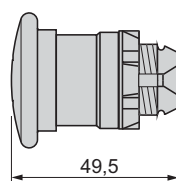

ZB5 AW81•••3,
ZB5 AW82•••3

ZB5 AW83•••3,
ZB5 AW84•••3

Frontvy

Svamptrycke, kvarstående

ZB5 AW7•3

Lamptrycken med tryck/tryck funktion

ZB5 AH0•3

ZB5 AH•3,