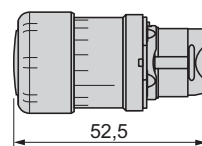

ZB5 AS4•, ZB5 AS834