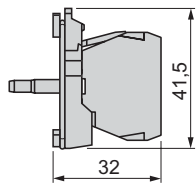

Direktmatning för BA9s lampor
ZB5 AV6

Med inbyggd transformator för BA9s lampor
ZB5 AV•, AV•D•

Lampdon, plug-in anslutning

Inbyggd LED
ZB5 AV••4

Block för lamptestfunktion

Inkoppling
ZBZ G156

ZBZ M156

8