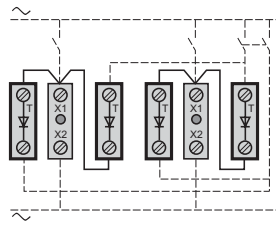

Direktmatning för BA9s lampor
ZB5 AV6

Med inbyggd transformator för BA9s lampor
ZB5 AV•, AV•D•

Lampdon, plug-in anslutning

Inbyggd LED
ZB5 AV••4

Block för lamptestfunktion

Inkoppling
ZBZ G156

ZBZ M156

8