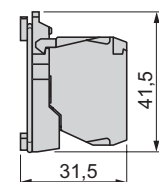

Nyckelvred
ZB5 AG•, ZB5 AG0•, ZB5 AG•M

Nyckelvred (DOM n° 8D1)
ZB5 AGD

Vippbrytare
ZB5 AD•8

Kontaktdon för tryckknappar och vred

Skruvanslutning
ZB5 AZ10•, ZB5 AZ141

Plug-in kontakt
ZB5 AZ10•4, ZB5 AZ1414

Signal- och manöverenheter, Tryckknappar Ø 22