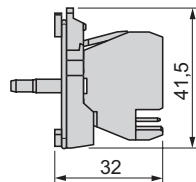

Direktmatning för BA9s lampor
ZB5 AV6

Med inbyggd transformator för BA9s lampor
ZB5 AV•, AV•D•

Lampdon, plug-in anslutning

Inbyggd LED
ZB5 AV••4

Block för lamptestfunktion

Inkoppling
ZBZ G156

ZBZ M156

8