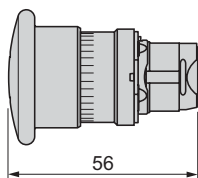

ZB5 AR•16

ZB5	Ø
AC•	40
AR•	60

Signal- och manöverenheter, Tryckknappar Ø 22 Harmony® style 5. Tryckknappar, vred och signallampor ZB6

Svamptrycken, kvarstående

Dragåterställning

ZB5 AT4

ZB5 AT4, ZB5 AT84 (1), ZB5 AX4

(1) ZB5 AT84: Nödstopp.

ZB5	Ø
AT4, AT84	40
AX4	60

Vrid

ZB5 AS4•, ZB5 AS834

ZB5 AS5•, ZB5 AS844 (1), ZB5 AS6•

(1) ZB5 AS844: Nödstopp.

ZB5	Ø
AS5•, AS844	40
AS6•	60

ZB5 AS834: Nödstopp.