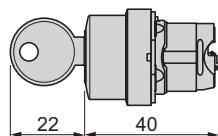

Nyckelvred
ZB5 AG•, ZB5 AG0•, ZB5 AG•M