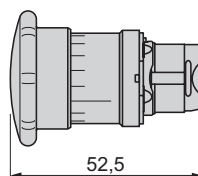

(1) ZB5 AT84: Nödstopp.

ZB5	Ø
AT4, AT84	40
AX4	60

Vrid

ZB5 AS4•, ZB5 AS834

ZB5 AS5•, ZB5 AS844 (1), ZB5 AS6•

(1) ZB5 AS844: Nödstopp.

ZB5	Ø
AS5•, AS844	40
AS6•	60

ZB5 AS834: Nödstopp.

8

Nyckelåterställning

ZB5 AS7•, ZB5 AS934

ZB5 AS1•, ZB5 AS2•, ZB5 AS944 (1), ZB5 AS944D (1), ZB5 AS964 (1)

(1) ZB5 AS944, ZB5 AS944D och ZB5 AS964: Nödstopp.

ZB5	Ø
AS1•, AS944	40
AS2•, AS964	60

ZB5 AS934: Nödstopp.